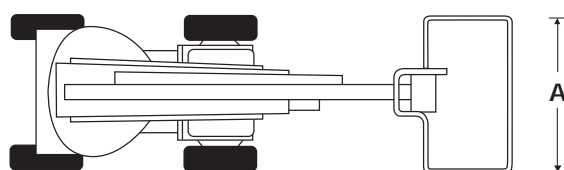

STANDARDUTRUSTNING

- Kontrollbox med möjlighet att köra fler funktioner
- Flytande axel (A46JRT)
- Proportional styrning
- 230 volt till plattform
- Ingen bomdel rör sig utanför chassit
- Timräknare
- Batteriladdare (A46JE)
- Breda terrängdäck (A46JRT)
- CE Märkt

TILLVAL

- Specialfärg
- Blinkljus
- Rörelsealarm
- A/C generator 230/200w (A46JRT)
- Tryckluft till plattform (A46JRT)
- Kallstart system (A46JRT)
- Arbetsbelysning (A46JRT)
- Extra batterikapacitet (A46JE)
- Värme för hydraulolja (A46JRT)

snorkel www.snorkellifts.com

STOCKHOLM: Ellen Keys gata 22
129 52 HÄGERSTEN
T: 08-97 04 80

GÖTEBORG: Järnmalmsgatan 1
417 07 GÖTEBORG
T: 031-23 07 20
www.zipup.se