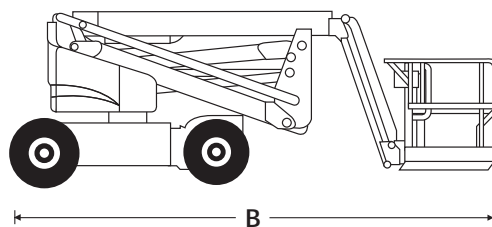

A46JE/A46JRT

BOMLIFT VIKARM

 **snorkel**
www.snorkellifts.com
www.zipup.se

BOMLIFT VIKARM

A46JE/A46JRT

DIMENSIONER	A46JE	A46JRT
Max arbetshöjd	16.1m	16.3m
Max plattformshöjd	14.1m	14.3m
Max utligg	7.4m	7.4m
Plattformsstorlek	1.0 x 1.85m	1.0 x 1.85m
Bredd (A)	1.7m	2.1m
Längd (B)	5.6m	5.6m
Höjd (transport) (C)	2.0m	2.1m
Markfrigång	152mm	330mm

PRESTANDA	A46JE	A46JRT
Plattformskapacitet	227kg	227kg
Max körbar höjd	14.1m	14.3m
Hastighet (transport)	5.1km/t	7.2km/t
Hastighet (upphöjd)	1.3km/t	1.2km/t
Jib längd	1.5m	1.5m
Jib vinkel	140°	140°
Plattformsrotation	160°	160°
Rotation bom	360° (ej kontinuerlig)	360° (ej kontinuerlig)
Upp / ned sekunder	101/108 sek	120/112 sek
Lutning	30%	45%
Svängradie insida	0.60m	0.80m
Svängradie utsida	3.0m	3.1m
Däck	Vita	Terräng
Kontrollsystem	Proportionell joystick	Proportionell joystick
Drivsystem	2 WD	2 WD

POWER	A46JE	A46JRT
Kraftkälla	8 x 6V 360Ah	Kubota V1505T

VIKT	A46JE	A46JRT
Totalvikt	6,486kg	6,622kg

ARBETSDIAGRAM

Specifikationerna i denna broschyr kan ändras utan föregående varning. Foton och diagram i denna broschyr är endast för kommersiellt bruk. Läs och förstå bruksanvisningen för den produkt du har, där finner du rätt information angående handhavande och underhåll.