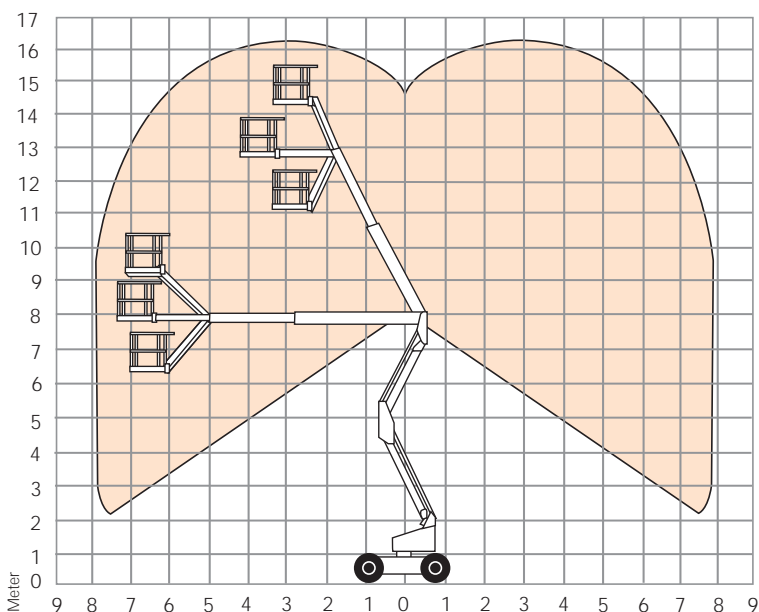

A46JE/A46JRT

BOMLIFT VIKARM

 **snorkel**
www.snorkellifts.com
www.zipup.se

BOMLIFT VIKARM

A46JE/A46JRT

DIMENSIONER	A46JE	A46JRT
Max arbetshöjd	16.1m	16.3m
Max plattformshöjd	14.1m	14.3m
Max utligg	7.4m	7.4m
Plattformsstorlek	1.0 x 1.85m	1.0 x 1.85m
Bredd (A)	1.7m	2.1m
Längd (B)	5.6m	5.6m
Höjd (transport) (C)	2.0m	2.1m
Markfrigång	152mm	330mm

PRESTANDA	A46JE	A46JRT
Plattformskapacitet	227kg	227kg
Max körbar höjd	14.1m	14.3m
Hastighet (transport)	5.1km/t	7.2km/t
Hastighet (upphöjd)	1.3km/t	1.2km/t
Jib längd	1.5m	1.5m
Jib vinkel	140°	140°
Plattformsrotation	160°	160°
Rotation bom	360° (ej kontinuerlig)	360° (ej kontinuerlig)
Upp / ned sekunder	101/108 sek	120/112 sek
Lutning	30%	45%
Svängradie insida	0.60m	0.80m
Svängradie utsida	3.0m	3.1m
Däck	Vita	Terräng
Kontrollsystem	Proportionell joystick	Proportionell joystick
Drivsystem	2 WD	2 WD

POWER	A46JE	A46JRT
Kraftkälla	8 x 6V 360Ah	Kubota V1505T

VIKT	A46JE	A46JRT
Totalvikt	6,486kg	6,622kg

ARBETSDIAGRAM

Specifikationerna i denna broschyr kan ändras utan föregående varning. Foton och diagram i denna broschyr är endast för kommersiellt bruk. Läs och förstå bruksanvisningen för den produkt du har, där finner du rätt information angående handhavande och underhåll.