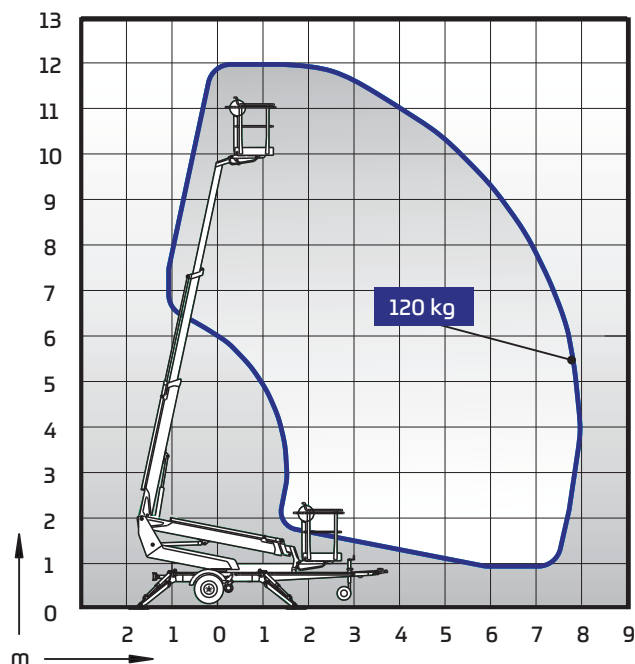

Möt

DINO 120T

DINO® Släppliftar

DINO Standardutrustning

- Lätt, stabil, kostnadseffektiv
- 1-persons korg av stål, kapacitet 120 kg
- Lämplig för arbeten både inomhus och utomhus
- Drivsystem, enkel att transportera på arbetsplatsen
- Stora stödbensplattor 280 x 360 mm
- Kontinuerlig bomrotation, enkelt och funktionellt
- Stabil och säker att bogsera
- Enkel att använda, tydliga och intuitiva spakar

DINO Extrautrustning

- Bensinmotor
- Kabelstyrning för drivning
- Stödbensindikatorer
- LED arbetsbelysning
- Extra stödbensplattor 500 x 500 x 35 mm + ställning
- Låsbar förvaringslåda
- Reservhjul

Tekniska specifikationer

120T

| | |
|----------------------------|---------------|
| Max. arbetshöjd | 12,00 m |
| Max. plattformhöjd | 10,00 m |
| Max. räckvidd | 7,90 m |
| Bredd mellan stödbenen | 3,15 / 3,55 m |
| Korgkapacitet | 120 kg |
| Mått på korgen | 0,75 x 0,80 m |
| Bomrotation | kontinuerlig |
| Bomkontroll | 2 hastigheter |
| Transportlängd | 5,52 m |
| Transportbredd | 1,72 m |
| Transporthöjd | 1,96 m |
| Totalvikt | 1285 kg |
| Drivsystem | standard |
| 2 st eluttag 230V i korgen | standard |
| Elmotor 110/230 VAC | standard |
| Bensinmotor | tilläggsval |
| Backtagningsförmåga | 25 % |