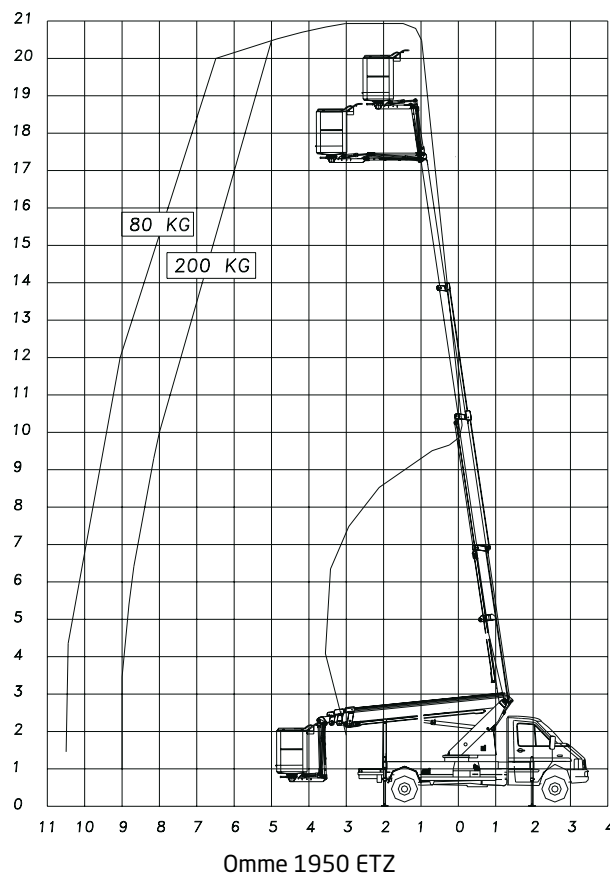

Modell		1750 ETZ	1950 ETZ
Max arbetshöjd	m	17,5	19,5
Max arbetsområde	m	10,0	10,5
Max korglast	m	200	200
Svängområde	°	±340	±340
Korgsväng	°	±40	±40
Drivkälla		Kraftuttag PTO	Kraftuttag PTO
Variabel arbetsbredd		Standard	Standard

Liftarna monteras på Mercedes Sprinter, VW Crafter eller Nissan Cabstar.