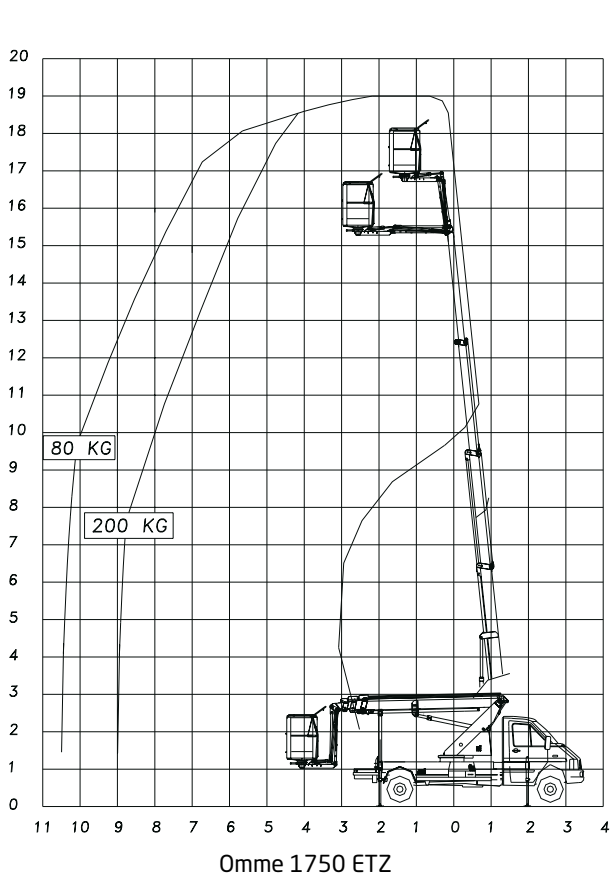

Modell		1750 ETZ	1950 ETZ
Max arbetshöjd	m	17,5	19,5
Max arbetsområde	m	10,0	10,5
Max korglast	m	200	200
Svängområde	°	±340	±340
Korgsväng	°	±40	±40
Drivkälla		Kraftuttag PTO	Kraftuttag PTO
Variabel arbetsbredd		Standard	Standard

Liftarna monteras på Mercedes Sprinter, VW Crafter eller Nissan Cabstar.